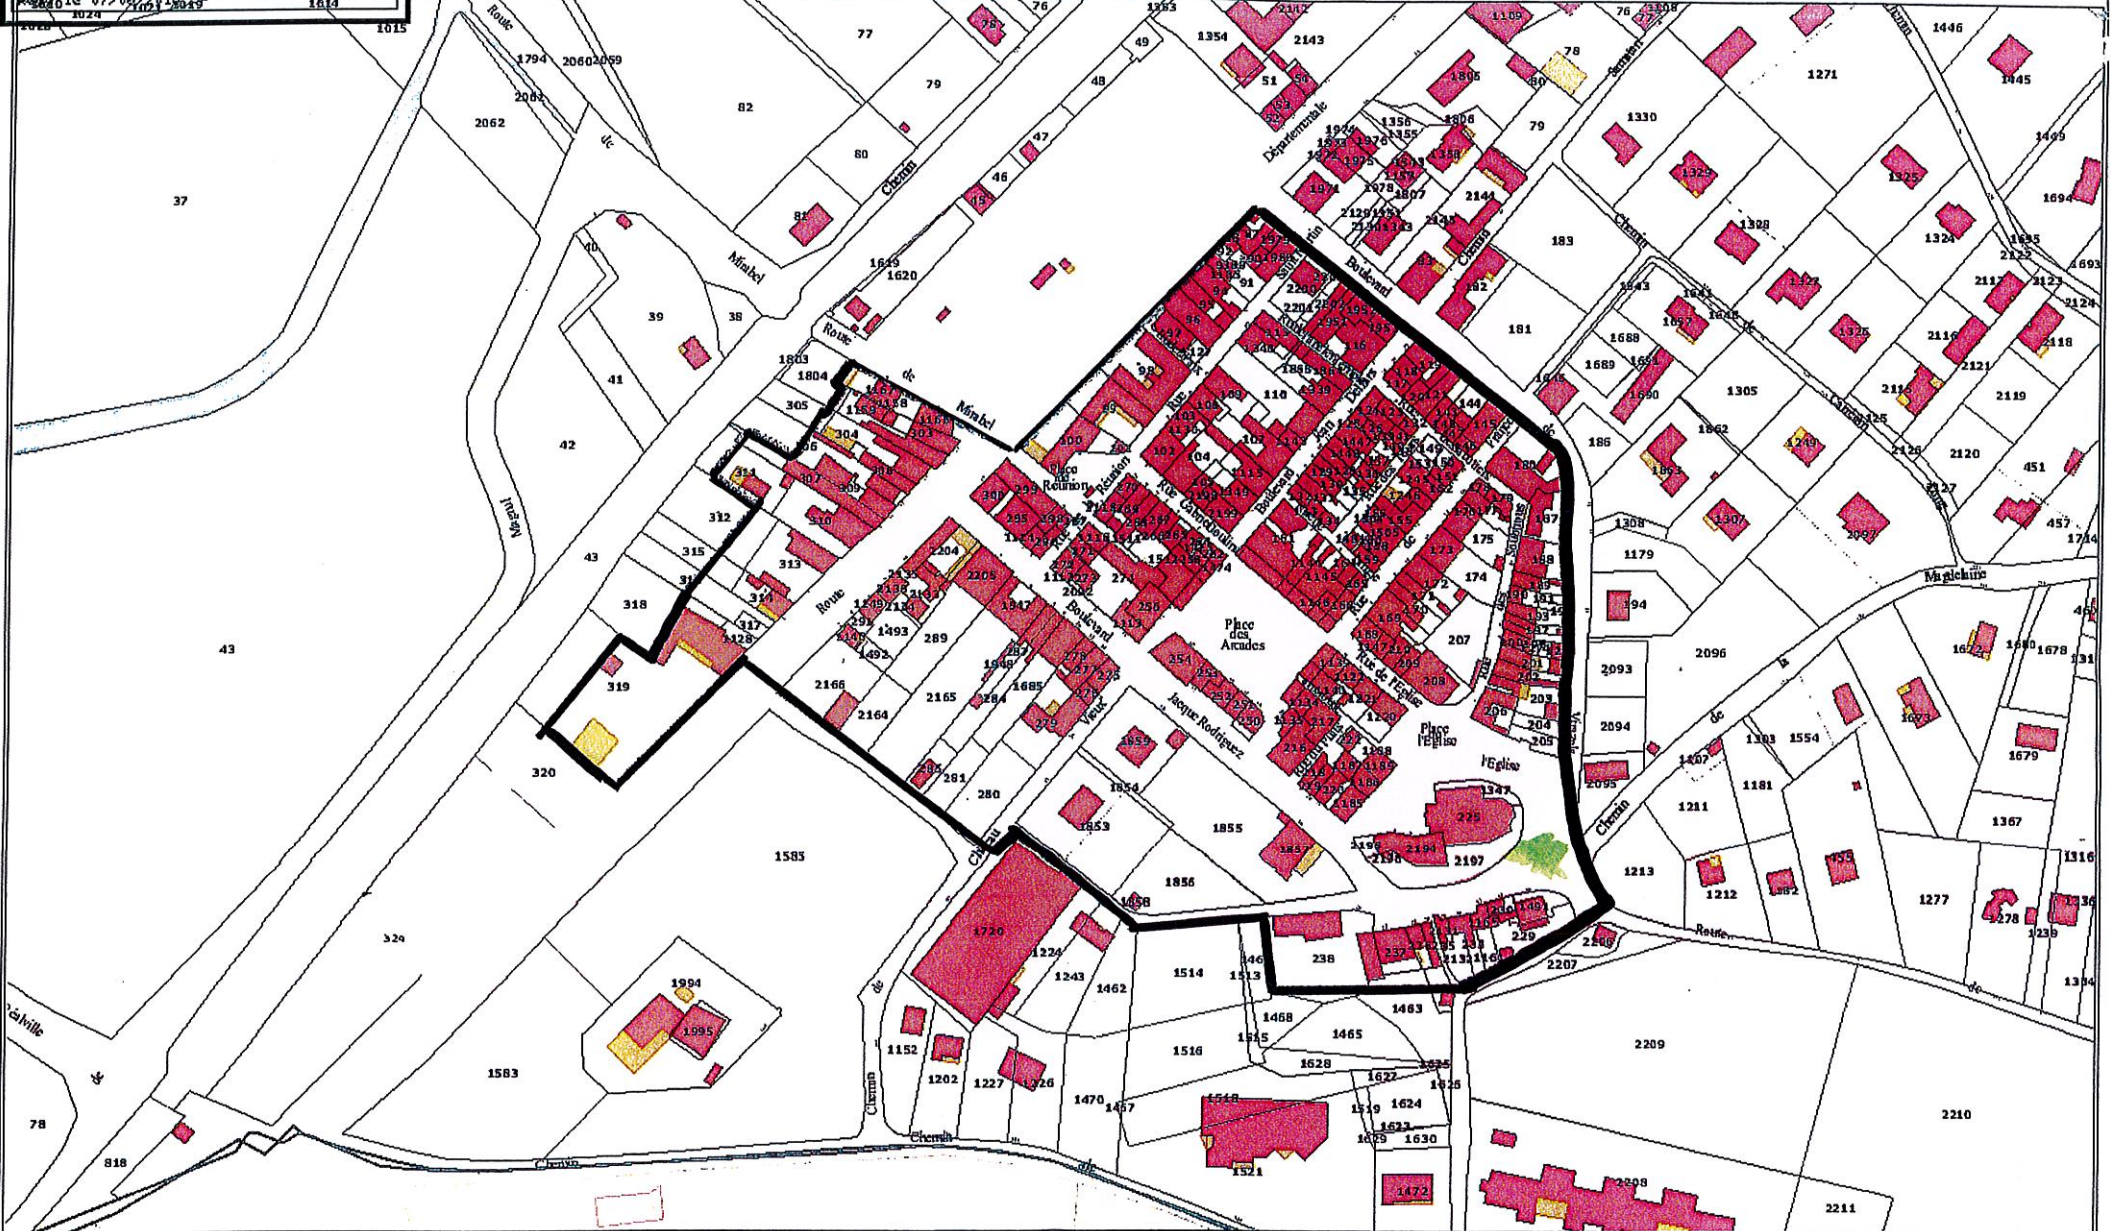

REALVILLE

SIGO
Système d'Information Géographique Départemental
TARN-ET-GARONNE
LE DÉPARTEMENT

Document diffusé à titre informatif
Source : DGFIP - Cadastre 2015 - OIGN 2014
Réalisation : Direction de l'Informatique - Cellule SIGO

Communes □ Communes Masque Communes Masque Communes	Hydrographie Hydrographie Unités foncières Unités foncières	Parcelles □ Parcelles Autres Parcelles Autres Parcelles	Subdivisions fiscales Subdivisions fiscales Bâtiments Bâti dur	Bâti léger Parcelles rejetées Parcelles rejetées
---	---	---	--	---